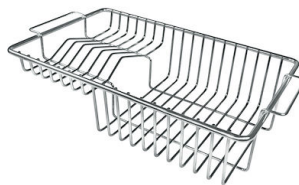

DATI TECNICI

ACCESSORI OPZIONALI

Griglia Black
8100 617

Griglia Black
8100 651

**Tagliere Twin in legno Iroko con
vaschetta scolapasta in acciaio inox**
8644 044

Vaschetta forata inox
8151 000

* solo in abbinamento con l'accessorio
8644 101

Tagliere Twin in HDPE
8644 101

Tagliere in HDPE
8657 001

Vaschetta bianca
8153 100

**Kit grattugia con supporto per
anello e vassoio di raccolta alimenti**
8159 101

* solo in abbinamento con l'accessorio
8644 101

Tagliere in cristallo
8631 300

Cestello portapiatti inox
8100 303

* solo in abbinamento con l'accessorio
8644 101

Cestello portapiatti inox
8100 201

Griglia portapiatti inox
8100 154

Cestello inox
8611 000